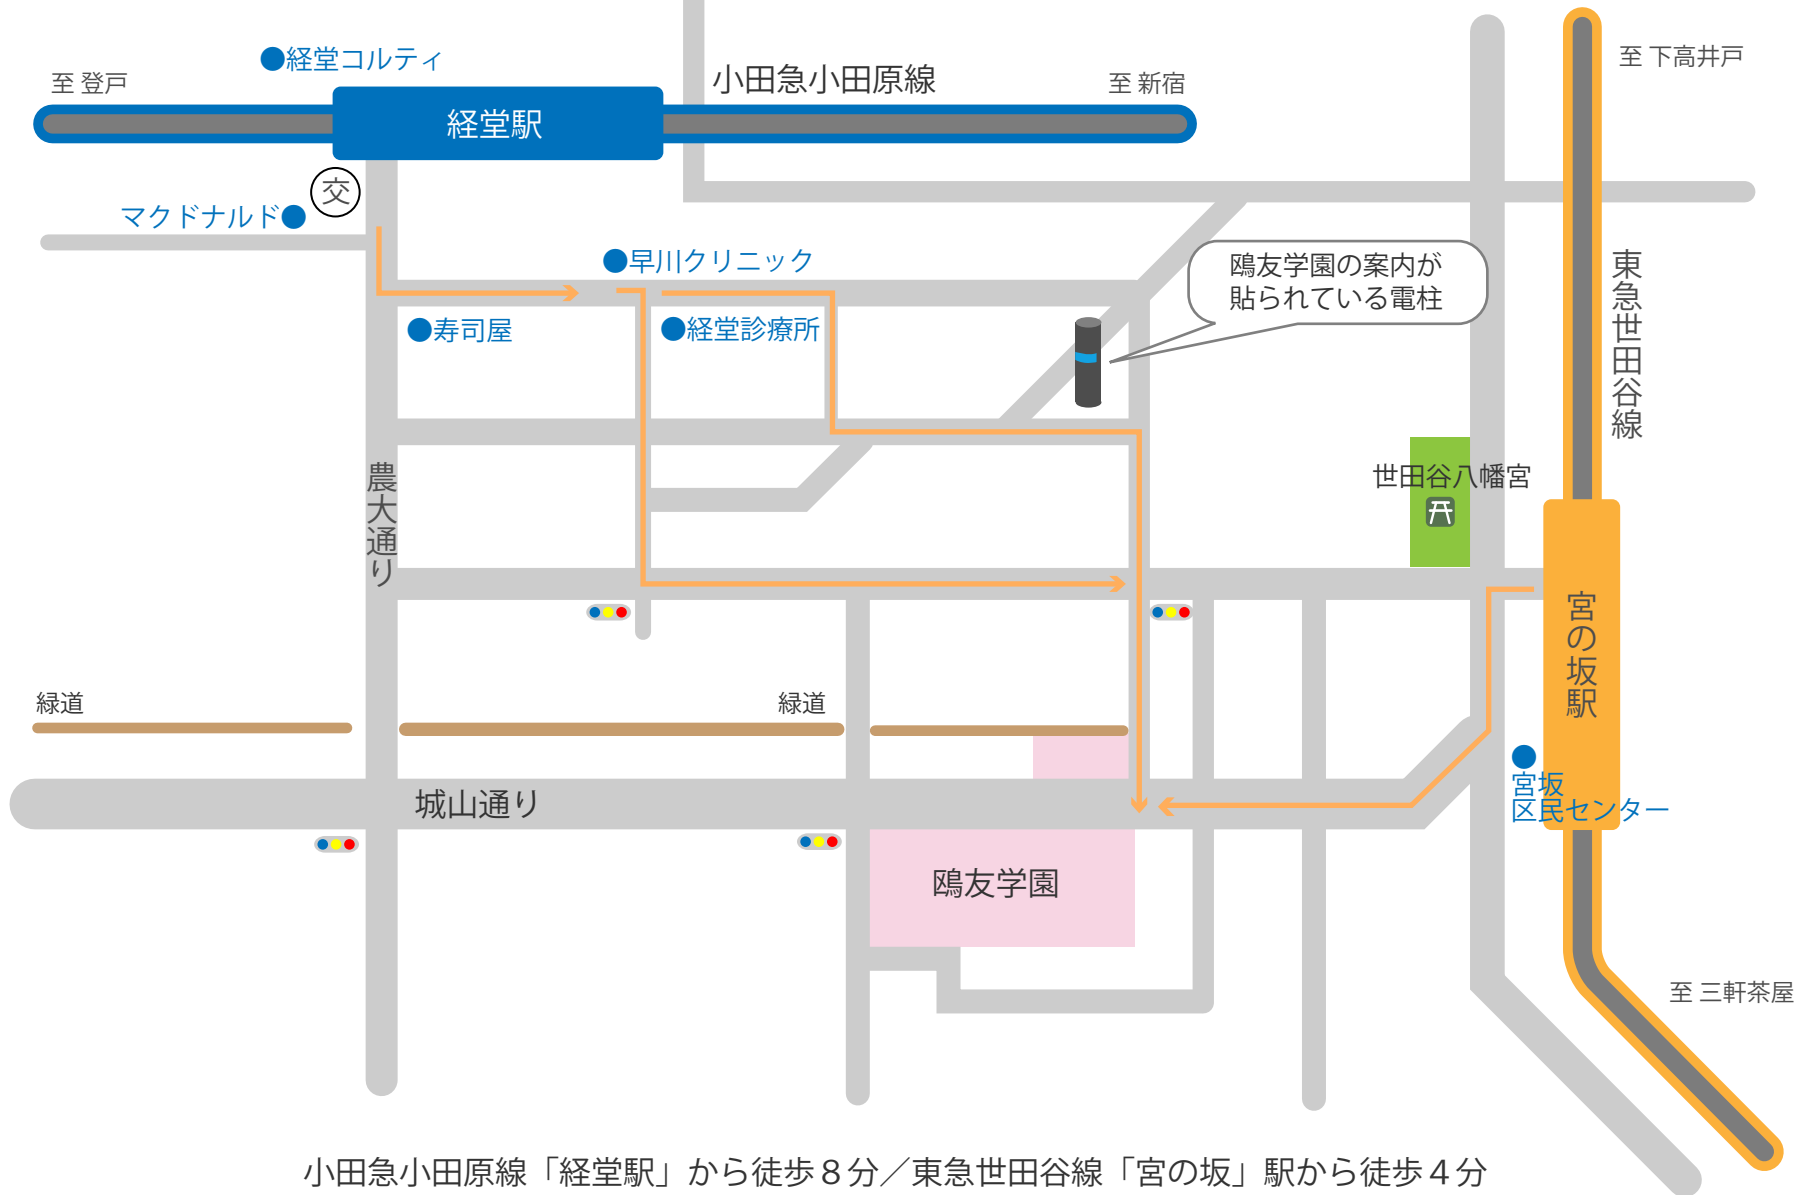

鷗友学園女子中学高等学校 周辺地図

小田急小田原線「経堂駅」から徒歩8分／東急世田谷線「宮の坂」駅から徒歩4分

〒156-8551 東京都世田谷区宮坂 1-5-30 TEL:03-3420-0136 FAX:03-3420-8782